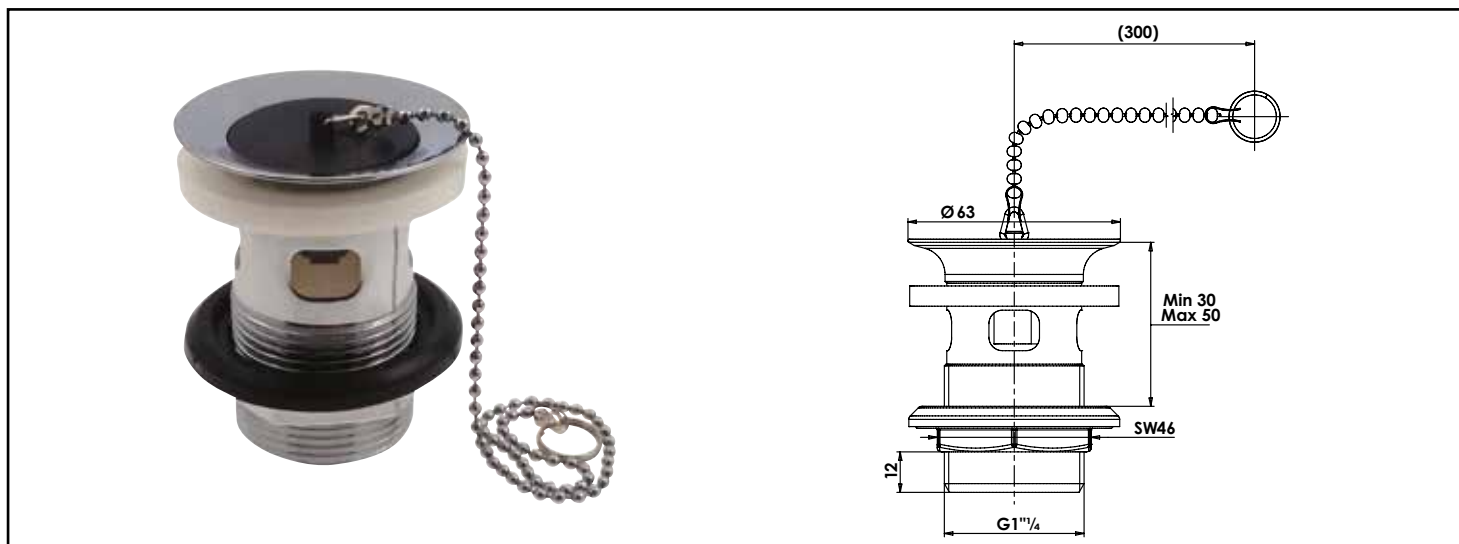

Référence : 502011511

BONDE DE LAVABO À LANterne - LAITON CHROMÉ - MÂLE 33/42

- INSTALLATION SIMPLE ET RAPIDE.
- ETANCHÉITÉ DE L'INSTALLATION GARANTIE.

DESCRIPTION	Bonde à lanterne pour lavabo en laiton chromé pour une grande durabilité - Départ mâle 33/42 - Avec bouchon, chaînette et borne d'attache fournis.
CARACTÉRISTIQUES	Matière : laiton chromé Départ mâle 33/42 Bouchon, chaînette et borne d'attache fournis.
APPLICATIONS	Pour vidage d'évier
CONDITIONS D'UTILISATION	S'assurer du bon positionnement des joints d'étanchéité.
COMPATIBILITÉ	Pour évacuation d'un lavabo
PRÉCAUTION D'EMPLOI	S'assurer du bon positionnement des joints d'étanchéité
SPECIFICATIONS D'INSTALLATION	Permet l'équipement sanitaire des salles de bains et cuisine. N'est pas adapté pour une application autre que celle décrite ci-dessus. Notre garantie porte sur les défauts de matière ou de fabrication et s'applique dans les conditions définies par le fabricant. La garantie ne couvre pas les consommables, l'usure normale, les pièces mobiles, les dommages dus aux chocs
PRESCRIPTION DE POSE	Laiton chromé - Départ mâle 33/42 - Avec bouchon, chaînette et borne d'attache fournis.